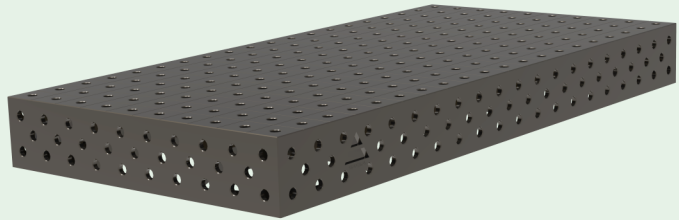

*Με την προϋπόθεση ότι το τραπέζι είναι σωστά ισοπεδωμένο.

Σύγκριση των ραβδώσεων των οικονομικών τραπεζιών συγκόλλησης **GPPH SMART** με τις παραδοσιακές, επαγγελματικές τράπεζες συγκόλλησης GPPH

Διάσταση πίνακα	Επαγγελματική έκδοση των πινάκων με ραβδώσεις GPPH	Οικονομικό έκδοση των πινάκων με ραβδώσεις GPPH SMART
1500x1000		
1500x1480		
2000x1000		
2400x1200		
3000x1480*		

*Το τραπέζι 3000x1480 mm αποτελείται από δύο συνδεδεμένα τραπέζια διαστάσεων 1500x1480 mm.

Διαφορές μεταξύ των οικονομικών τραπεζιών συγκόλλησης **GPPH SMART** και των παραδοσιακών επαγγελματικών τραπεζιών συγκόλλησης **GPPH**

ΣΥΓΚΡΙΣΗ ΤΩΝ ΣΤΕΡΕΨΕΩΝ ΤΩΝ ΠΟΔΙΩΝ

Σειρά πινάκων
GPPH

ΣΥΓΚΡΙΣΗ ΤΩΝ ΑΝΟΙΓΜΑΤΩΝ ΤΩΝ ΠΛΕΥΡΙΚΩΝ ΤΟΙΧΩΜΑΤΩΝ

Επαγγελματικά
τραπεζία **GPPH**

Οικονομική
έκδοση των
πινάκων **GPPH
SMART**

Εργαλεία για τα οικονομικά τραπέζια συγκόλλησης **GPPH SMART** διατίθενται για επιτραπέζιες επιφάνειες 15mm και 12mm.