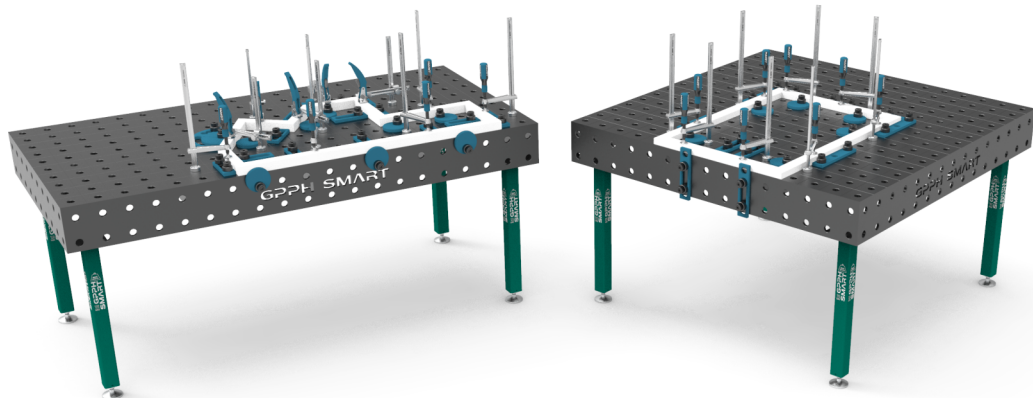

Τα τραπέζια συγκόλλησης GPPH SMART είναι μια σειρά οικονομικών τραpezιών συγκόλλησης που διατίθενται σε δύο σειρές:

- με κορυφές πάχους 15 mm (SMART 15)
- με κορυφές πάχους 12 mm (SMART 12)

Όλα τα τραπέζια διατίθενται με πόδια στα πόδια ή με ρόδες.

Ανάλογα με τις προτιμήσεις σας, μπορείτε να επιλέξετε τραπέζια συγκόλλησης GPPH SMART 15 ή GPPH SMART 12 με σύστημα οπών Φ16mm ή Φ28mm σε πλέγμα 100x100.

ΔΙΑΘΕΣΙΜΕΣ ΔΙΑΣΤΑΣΕΙΣ ΤΡΑΠΕΖΙΟΥ ΣΥΓΚΟΛΛΗΣΗΣ GPPH SMART 15 ΚΑΙ GPPH SMART 12

1500x1000

1500x1480

2000x1000

2400x1200

3000x1480*

*Το τραπέζι 3000x1480 mm αποτελείται από δύο συνδεδεμένα τραπέζια διαστάσεων 1500x1480 mm.

ΤΙΜΟΚΑΤΆΛΟΓΟΣ ΓΙΑ ΤΡΑΠΈΖΙΑ ΜΕ ΠΌΔΙΑ με σύστημα οπών $\varnothing 16\text{mm}$ και $\varnothing 28\text{mm}$ σε πλέγμα 100×100

*Το τραπέζι 3000x1480 mm αποτελείται από δύο συνδεδεμένα τραπέζια διαστάσεων 1500x1480 mm.

Διαφορές μεταξύ των οικονομικών τραπεζιών συγκόλλησης **GPPH SMART 15** και των παραδοσιακών επαγγελματικών τραπεζιών συγκόλλησης GPPH