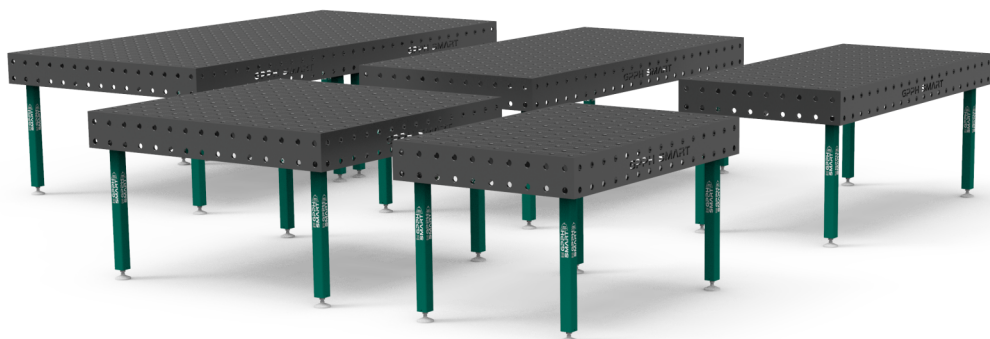

GPPH SMART

ΠΙΝΑΚΕΣ ΣΥΓΚΟΛΜΗΣΗΣ

■ ΟΙΚΟΝΟΜΙΚΗ ΈΚΔΟΣΗ

www.GPPH-GROUP.com

Η νέα σειρά τραpezιών συγκόλλησης GPPH SMART είναι μια οικονομική εναλλακτική λύση που συνδυάζει τη λειτουργικότητα με μια ελκυστική τιμή. Δημιουργήθηκε για χρήστες που χρειάζονται βασικά εργαλεία συγκόλλησης αλλά δεν απαιτούν τα προηγμένα χαρακτηριστικά του επαγγελματικού εξοπλισμού. Ιδανικό για όσους εκτιμούν τη στιβαρότητα και την οικονομική προσιτότητα.

Τα τραπέζια συγκόλλησης GPPH SMART είναι μια σειρά οικονομικών τραpezιών συγκόλλησης που διατίθενται σε δύο σειρές:

- με κορυφές πάχους 15 mm (SMART 15)
- με κορυφές πάχους 12 mm (SMART 12)

Όλα τα τραπέζια διατίθενται με πόδια στα πόδια ή με ρόδες.

Ανάλογα με τις προτιμήσεις σας, μπορείτε να επιλέξετε τραπέζια συγκόλλησης GPPH SMART 15 ή GPPH SMART 12 με σύστημα οπών Φ16mm ή Φ28mm σε πλέγμα 100x100.

ΔΙΑΘΕΣΙΜΕΣ ΔΙΑΣΤΑΣΕΙΣ ΤΡΑΠΕΖΙΟΥ ΣΥΓΚΟΛΛΗΣΗΣ GPPH SMART 15 ΚΑΙ GPPH SMART 12

Παραδοσιακή σειρά τραπεζιών συγκόλλησης GPPH PRO	Οικονομική σειρά τραπεζιών συγκόλλησης GPPH SMART 15
Ανοχή επιπεδότητας: $\pm 0,3\text{mm}$ σε ολόκληρη την κορυφή*	Ανοχή επιπεδότητας: $\pm 0,5\text{mm}$ σε ολόκληρη την κορυφή*
3 σειρές ανοιγμάτων πλευρικών τοιχωμάτων	2 σειρές ανοιγμάτων πλευρικών τοιχωμάτων
Ανοχή οπής: $+0.05\text{mm}$	
Ανοιγμένες και λοξοτομημένες οπές	
Τρύπες με λοξότμηση στην κάτω πλευρά	
Φρεζαρισμένη άκρη της επιφάνειας του τραπεζιού	
Προφίλ ποδιού: 100x100x4 mm	Προφίλ ποδιού: 60x60x4 mm
Χωρητικότητα φορτίου: 700kg / πόδι (μέγιστη χωρητικότητα φορτίου για τραπέζι με 4 πόδια: 2800kg)	Χωρητικότητα φορτίου: max. 1800 kg
Αριθμός εκδόσεων μεγέθους: 10	Αριθμός εκδόσεων μεγέθους: 5
Ανοχή εκτροπής πλευρικών τοιχωμάτων: $\pm 0,3^\circ$	Ανοχή εκτροπής πλευρικών τοιχωμάτων: $\pm 0,35^\circ$
Διαθέσιμα πλέγματα οπών: 100x100mm, 50x50mm, διαγώνια	Διαθέσιμα πλέγματα οπών: 100x100mm