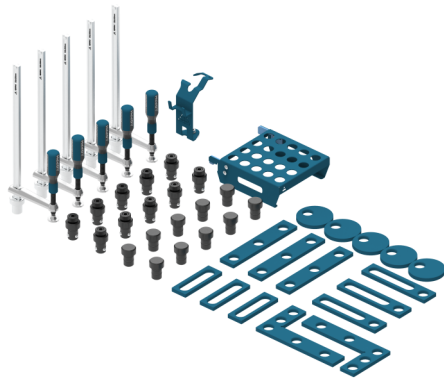

*Το τραπέζι 3000x1480 mm αποτελείται από δύο συνδεδεμένα τραπέζια διαστάσεων 1500x1480 mm.

Διαφορές μεταξύ των οικονομικών τραπεζιών συγκόλλησης **GPPH SMART** και των παραδοσιακών επαγγελματικών τραπεζιών συγκόλλησης **GPPH**

ΣΥΓΚΡΙΣΗ ΤΩΝ ΣΤΕΡΕΨΕΩΝ ΤΩΝ ΠΟΔΙΩΝ

Σειρά πινάκων
GPPH

ΣΥΓΚΡΙΣΗ ΤΩΝ ΑΝΟΙΓΜΑΤΩΝ ΤΩΝ ΠΛΕΥΡΙΚΩΝ ΤΟΙΧΩΜΑΤΩΝ

Επαγγελματικά
τραπεζία **GPPH**

Οικονομική
έκδοση των
πινάκων **GPPH
SMART**

Εργαλεία για τα οικονομικά τραπέζια συγκόλλησης **GPPH SMART** διατίθενται για επιτραπέζιες επιφάνειες 15mm και 12mm.

ΑΡΙΘΜΟΣ ΕΡΓΑΛΕΙΩΝ ΣΕ ΚΑΘΕ ΣΕΤ

ΌΝΟΜΑ ΤΟΥ ΕΡΓΑΛΕΙΟΥ	ΣΕΤ SMART 1	ΣΕΤ SMART 2
ΜΠΟΥΛΟΝΙ ΤΟΠΟΘΕΤΗΣΗΣ	10	5
ΒΙΔΑ ΣΤΕΡΕΩΣΗΣ	10	5
ΒΙΔΩΤΟΣ ΣΦΙΓΚΤΗΡΑΣ	5	4
ΣΤΟΠ 150	3	2
ΣΤΟΠ 225	3	2
ΣΤΟΠ 260	3	-
ΕΚΚΕΝΤΡΟ ΣΤΟΠ	5	2
ΕΠΙΠΕΔΗ ΓΩΝΙΑ 275x150	2	-
ΜΠΟΥΛΟΝΙ ΣΤΕΡΕΩΣΗΣ ΡΑΦΙ S	-	1
ΜΠΟΥΛΟΝΙ ΣΤΕΡΕΩΣΗΣ ΡΑΦΙ M	1	-
ΚΑΤΟΧΟΣ ΠΥΡΣΟΥ ΣΥΓΚΟΛΛΗΣΗΣ	1	1
Συνολικός αριθμός εργαλείων στο κιτ	43	22