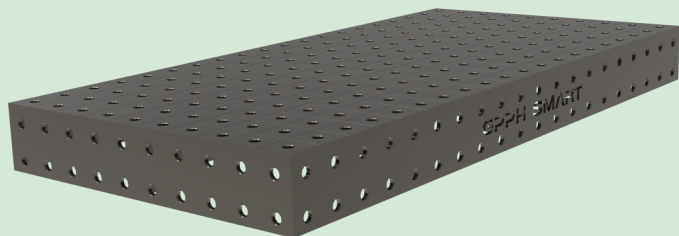

*Το τραπέζι 3000x1480 mm αποτελείται από δύο συνδεδεμένα τραπέζια διαστάσεων 1500x1480 mm.

Διαφορές μεταξύ των οικονομικών τραπεζιών συγκόλλησης **GPPH SMART** και των παραδοσιακών επαγγελματικών τραπεζιών συγκόλλησης **GPPH**

ΣΥΓΚΡΙΣΗ ΤΩΝ ΣΤΕΡΕΨΕΩΝ ΤΩΝ ΠΟΔΙΩΝ

Σειρά πινάκων
GPPH

ΣΥΓΚΡΙΣΗ ΤΩΝ ΑΝΟΙΓΜΑΤΩΝ ΤΩΝ ΠΛΕΥΡΙΚΩΝ ΤΟΙΧΩΜΑΤΩΝ

Επαγγελματικά
τραπεζία **GPPH**

Οικονομική
έκδοση των
πινάκων **GPPH
SMART**

Εργαλεία για τα οικονομικά τραπέζια συγκόλλησης **GPPH SMART** διατίθενται για επιτραπέζιες επιφάνειες 15mm και 12mm.

ΑΡΙΘΜΟΣ ΕΡΓΑΛΕΙΩΝ ΣΕ ΚΑΘΕ ΣΕΤ

ΌΝΟΜΑ ΤΟΥ ΕΡΓΑΛΕΙΟΥ	ΣΕΤ SMART 1	ΣΕΤ SMART 2
ΜΠΟΥΛΟΝΙ ΤΟΠΟΘΕΤΗΣΗΣ	10	5
ΒΙΔΑ ΣΤΕΡΕΩΣΗΣ	10	5
ΒΙΔΩΤΟΣ ΣΦΙΓΚΤΗΡΑΣ	5	4
ΣΤΟΠ 150	3	2
ΣΤΟΠ 225	3	2
ΣΤΟΠ 260	3	-
ΕΚΚΕΝΤΡΟ ΣΤΟΠ	5	2
ΕΠΙΠΕΔΗ ΓΩΝΙΑ 275x150	2	-
ΜΠΟΥΛΟΝΙ ΣΤΕΡΕΩΣΗΣ ΡΑΦΙ S	-	1
ΜΠΟΥΛΟΝΙ ΣΤΕΡΕΩΣΗΣ ΡΑΦΙ M	1	-
ΚΑΤΟΧΟΣ ΠΥΡΣΟΥ ΣΥΓΚΟΛΛΗΣΗΣ	1	1
Συνολικός αριθμός εργαλείων στο κιτ	43	22