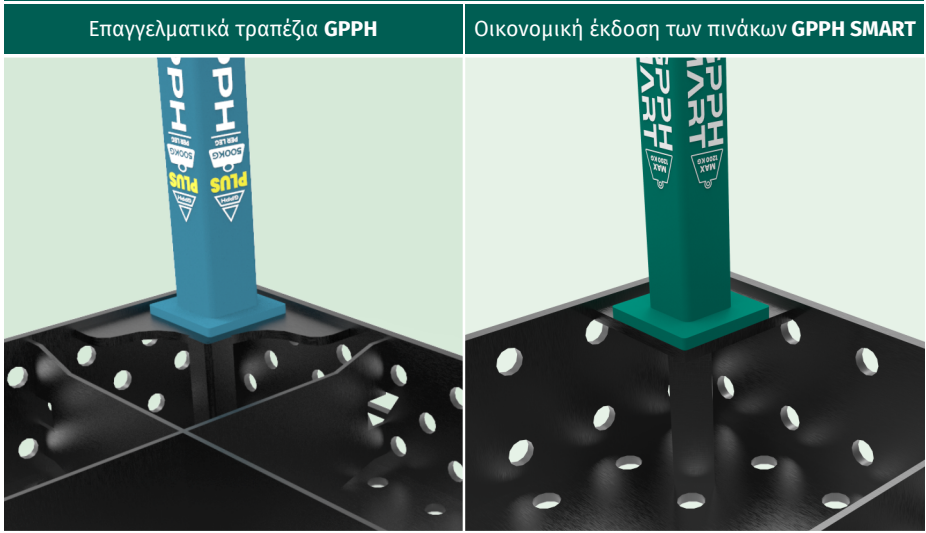

Διαφορές μεταξύ των οικονομικών τραπεζιών συγκόλλησης **GPPH SMART 12** και των παραδοσιακών επαγγελματικών τραπεζιών συγκόλλησης GPPH

Παραδοσιακή σειρά τραπεζιών συγκόλλησης GPPH PLUS	Οικονομική σειρά τραπεζιών συγκόλλησης GPPH SMART 12
Ανοχή επιπεδότητας: $\pm 0,3\text{mm}$ σε ολόκληρη την κορυφή*	Ανοχή επιπεδότητας: $\pm 0,5\text{mm}$ σε ολόκληρη την κορυφή*
3 σειρές ανοιγμάτων πλευρικών τοιχωμάτων	2 σειρές ανοιγμάτων πλευρικών τοιχωμάτων
Ανοχή οπής: $+0.05\text{mm}$	
Ανοιγμένες και λοξοτομημένες οπές	
Τρύπες με λοξότμηση στην κάτω πλευρά	
Φρεζαρισμένη άκρη της επιφάνειας του τραπεζιού	
Προφίλ ποδιού: 80x80x4 mm	Προφίλ ποδιού: 60x60x4 mm
Χωρητικότητα φορτίου: 500kg / πόδι (μέγιστη χωρητικότητα φορτίου για τραπέζι με 4 πόδια: 2000kg)	Χωρητικότητα φορτίου: max. 1200 kg
Αριθμός εκδόσεων μεγέθους: 10	Αριθμός εκδόσεων μεγέθους: 5
Ανοχή εκτροπής πλευρικών τοιχωμάτων: $\pm 0,3^\circ$	Ανοχή εκτροπής πλευρικών τοιχωμάτων: $\pm 0,35^\circ$
Διαθέσιμα πλέγματα οπών: 100x100mm, 50x50mm, διαγώνια	Διαθέσιμα πλέγματα οπών: 100x100mm

*Με την προϋπόθεση ότι το τραπέζι είναι σωστά ισοπεδωμένο.

Σύγκριση των ραβδώσεων των οικονομικών τραπεζιών συγκόλλησης **GPPH SMART** με τις παραδοσιακές, επαγγελματικές τράπεζες συγκόλλησης GPPH

Διάσταση πίνακα	Επαγγελματική έκδοση των πινάκων με ραβδώσεις GPPH	Οικονομικό έκδοση των πινάκων με ραβδώσεις GPPH SMART
1500x1000		
1500x1480		
2000x1000		
2400x1200		
3000x1480*		

*Το τραπέζι 3000x1480 mm αποτελείται από δύο συνδεδεμένα τραπέζια διαστάσεων 1500x1480 mm.

Διαφορές μεταξύ των οικονομικών τραπεζιών συγκόλλησης **GPPH SMART** και των παραδοσιακών επαγγελματικών τραπεζιών συγκόλλησης **GPPH**

ΣΥΓΚΡΙΣΗ ΤΩΝ ΣΤΕΡΕΨΕΩΝ ΤΩΝ ΠΟΔΙΩΝ

Σειρά πινάκων
GPPH

ΣΥΓΚΡΙΣΗ ΤΩΝ ΑΝΟΙΓΜΑΤΩΝ ΤΩΝ ΠΛΕΥΡΙΚΩΝ ΤΟΙΧΩΜΑΤΩΝ

Επαγγελματικά
τραπεζία **GPPH**

Οικονομική
έκδοση των
πινάκων **GPPH
SMART**

Εργαλεία για τα οικονομικά τραπέζια συγκόλλησης **GPPH SMART** διατίθενται για επιτραπέζιες επιφάνειες 15mm και 12mm.