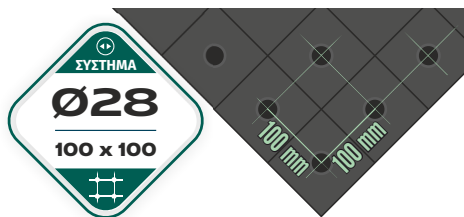

GPPH SMART

ΠΙΝΑΚΕΣ ΣΥΓΚΟΛΜΗΣΗΣ

■ ΟΙΚΟΝΟΜΙΚΗ ΈΚΔΟΣΗ

www.GPPH-GROUP.com

Η νέα σειρά τραpezιών συγκόλλησης GPPH SMART είναι μια οικονομική εναλλακτική λύση που συνδυάζει τη λειτουργικότητα με μια ελκυστική τιμή. Δημιουργήθηκε για χρήστες που χρειάζονται βασικά εργαλεία συγκόλλησης αλλά δεν απαιτούν τα προηγμένα χαρακτηριστικά του επαγγελματικού εξοπλισμού. Ιδανικό για όσους εκτιμούν τη στιβαρότητα και την οικονομική προσιτότητα.

Τα τραπέζια συγκόλλησης GPPH SMART είναι μια σειρά οικονομικών τραpezιών συγκόλλησης που διατίθενται σε δύο σειρές:

- με κορυφές πάχους 15 mm (SMART 15)
- με κορυφές πάχους 12 mm (SMART 12)

Όλα τα τραπέζια διατίθενται με πόδια στα πόδια ή με ρόδες.

Ανάλογα με τις προτιμήσεις σας, μπορείτε να επιλέξετε τραπέζια συγκόλλησης GPPH SMART 15 ή GPPH SMART 12 με σύστημα οπών Φ16mm ή Φ28mm σε πλέγμα 100x100.

ΔΙΑΘΕΣΙΜΕΣ ΔΙΑΣΤΑΣΕΙΣ ΤΡΑΠΕΖΙΟΥ ΣΥΓΚΟΛΛΗΣΗΣ GPPH SMART 15 ΚΑΙ GPPH SMART 12

*Το τραπέζι 3000x1480 mm αποτελείται από δύο συνδεδεμένα τραπέζια διαστάσεων 1500x1480 mm.

Διαφορές μεταξύ των οικονομικών τραπεζιών συγκόλλησης **GPPH SMART 15** και των παραδοσιακών επαγγελματικών τραπεζιών συγκόλλησης GPPH